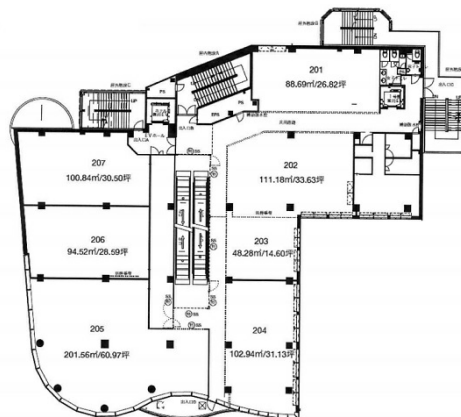

CoCoTTo KANAZAWA(金沢パティオ) 2階102.94坪

石川県金沢市豎町45-2

物件MAP

賃貸条件	
月額賃料	823,520円 (税別)
坪数	102.94坪
坪単価	8,000円 (税別)
共益費	賃料に含む
礼金	
敷金 (保証金)	6ヶ月
階数	2階 (20A)
入居可能日	相談

ビル情報	
所在地	石川県金沢市豎町45-2
最寄り駅	JR北陸本線 金沢駅 徒歩30分
エリア	石川
竣工	2007年4月
耐震	新耐震基準
階数	地上5階 地下1階
用途	店舗
構造	S造

設備情報	
エレベーター	1基
空調	個別空調
OAフロア	スケルトン
基準階天井高	
光ファイバー	有り
トイレ	男女別・室外
セキュリティ	調査中
駐車場	無し

事務所移転の簡単検索サイト

CoCoTTo KANAZAWA(金沢パティオ) 2階102.94坪 石川県金沢市豎町45-2

石川 (ビルID: 0045903) の賃貸オフィス

貸事務所・レンタルオフィス・オフィス移転ならQuickService