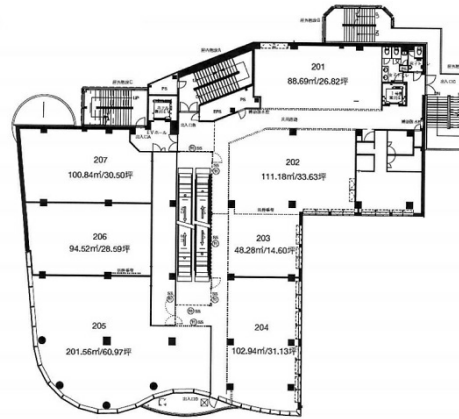

CoCoTTo KANAZAWA(金沢パティオ) 2階48.28坪

石川県金沢市豎町45-2

物件MAP

賃貸条件	
月額賃料	386,240円 (税別)
坪数	48.28坪
坪単価	8,000円 (税別)
共益費	賃料に含む
礼金	
敷金 (保証金)	6ヶ月
階数	2階 (203)
入居可能日	相談

ビル情報	
所在地	石川県金沢市豎町45-2
最寄り駅	JR北陸本線 金沢駅 徒歩30分
エリア	石川
竣工	2007年4月
耐震	新耐震基準
階数	地上5階 地下1階
用途	店舗
構造	S造

設備情報	
エレベーター	1基
空調	個別空調
OAフロア	スケルトン
基準階天井高	
光ファイバー	有り
トイレ	男女別・室外
セキュリティ	調査中
駐車場	無し