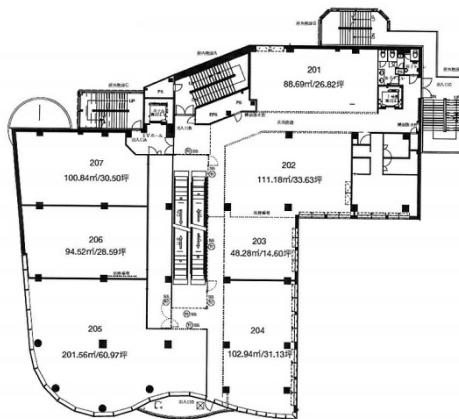

CoCoTTo KANAZAWA(金沢パティオ) 2階48.28坪

石川県金沢市豎町45-2

物件MAP

賃貸条件	
月額賃料	386,240円(税別)
坪数	48.28坪
坪単価	8,000円(税別)
共益費	賃料に含む
礼金	
敷金(保証金)	6ヶ月
階数	2階(203)
入居可能日	相談

ビル情報	
所在地	石川県金沢市豎町45-2
最寄り駅	JR北陸本線 金沢駅 徒歩30分
エリア	石川
竣工	2007年4月
耐震	新耐震基準
階数	地上5階 地下1階
用途	店舗
構造	S造

設備情報	
エレベーター	1基
空調	個別空調
OAフロア	スケルトン
基準階天井高	
光ファイバー	有り
トイレ	男女別・室外
セキュリティ	調査中
駐車場	無し

事務所移転の簡単検索サイト

Quick Service

クイックサービス

CoCoTTo KANAZAWA(金沢パティオ) 2階48.28坪 石川県金沢市豎町45-2

石川(ビルID: 0045903)の賃貸オフィス

貸事務所・レンタルオフィス・オフィス移転ならQuickService