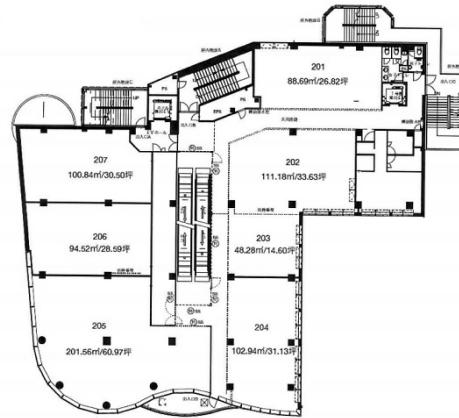

CoCoTTo KANAZAWA(金沢パティオ) 2階88.69坪

石川県金沢市豎町45-2

物件MAP

賃貸条件	
月額賃料	709,520円(税別)
坪数	88.69坪
坪単価	8,000円(税別)
共益費	賃料に含む
礼金	
敷金(保証金)	6ヶ月
階数	2階(201)
入居可能日	相談

ビル情報	
所在地	石川県金沢市豎町45-2
最寄り駅	JR北陸本線 金沢駅 徒歩30分
エリア	石川
竣工	2007年4月
耐震	新耐震基準
階数	地上5階 地下1階
用途	店舗
構造	S造

設備情報	
エレベーター	1基
空調	個別空調
OAフロア	スケルトン
基準階天井高	
光ファイバー	有り
トイレ	男女別・室外
セキュリティ	調査中
駐車場	無し