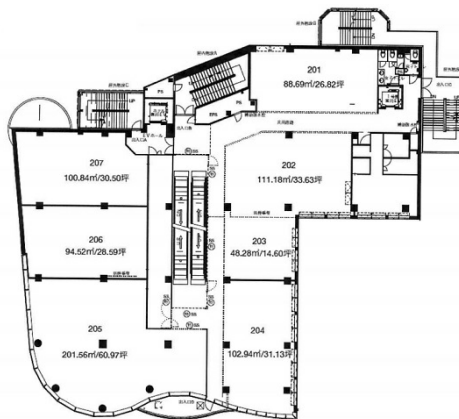

CoCoTTo KANAZAWA(金沢パティオ) 2階88.69坪

石川県金沢市豎町45-2

物件MAP

賃貸条件	
月額賃料	709,520円 (税別)
坪数	88.69坪
坪単価	8,000円 (税別)
共益費	賃料に含む
礼金	
敷金 (保証金)	6ヶ月
階数	2階 (201)
入居可能日	相談

ビル情報	
所在地	石川県金沢市豎町45-2
最寄り駅	JR北陸本線 金沢駅 徒歩30分
エリア	石川
竣工	2007年4月
耐震	新耐震基準
階数	地上5階 地下1階
用途	店舗
構造	S造

設備情報	
エレベーター	1基
空調	個別空調
OAフロア	スケルトン
基準階天井高	
光ファイバー	有り
トイレ	男女別・室外
セキュリティ	調査中
駐車場	無し