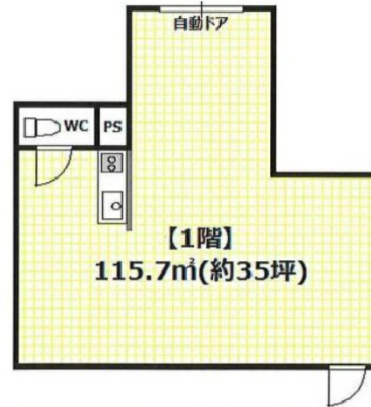

ゴーベルビル 1階35坪

東京都江東区森下3-13-5

物件MAP

賃貸条件	
坪数	35坪
階数	1階
入居可能日	
ビル情報	
所在地	東京都江東区森下3-13-5
最寄り駅	東京メトロ半蔵門線 清澄白河駅 徒歩6分 都営新宿線 菊川駅 徒歩6分 都営大江戸線 森下駅 徒歩7分
エリア	その他江東区
竣工	1992年1月
耐震	新耐震基準
階数	地上7階
用途	事務所
構造	SRC造
設備情報	
エレベーター	1基
空調	個別空調
OAフロア	OAフロア
基準階天井高	
光ファイバー	有り
トイレ	男女別・室内
セキュリティ	調査中
駐車場	有り

事務所移転の簡単検索サイト

Quick Service

クイックサービス

ゴーベルビル 1階35坪 東京都江東区森下3-13-5

その他江東区 (ビルID: 0045893) の賃貸オフィス

貸事務所・レンタルオフィス・オフィス移転ならQuickService

物件詳細はこちらから

0120-55-2620