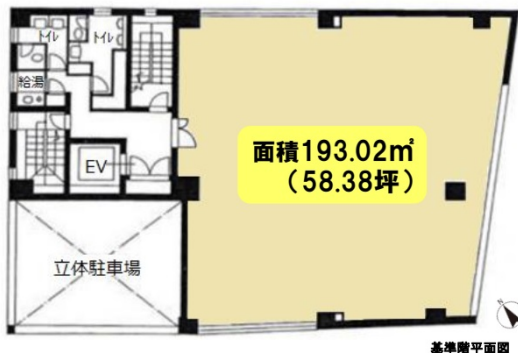

# 東武浅草駒形ビル 6階58.38坪

東京都台東区駒形1-7-11

## 物件MAP

賃貸条件	
月額賃料	相談
坪数	58.38坪
坪単価	相談
共益費	相談
礼金	無し
敷金（保証金）	10ヶ月
階数	6階
入居可能日	相談

ビル情報	
所在地	東京都台東区駒形1-7-11
最寄り駅	都営浅草線 浅草駅 徒歩2分 東京メトロ銀座線 浅草駅 徒歩4分
エリア	その他台東区
竣工	1989年1月
耐震	新耐震基準
階数	地上9階 地下1階
用途	事務所
構造	SRC造