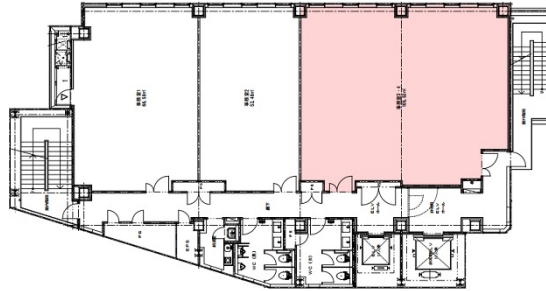

メイフィス金山駅前ビル (旧：NFC金山駅前ビル) 12階31.92坪

愛知県名古屋市中区金山1-15-10

物件MAP

賃貸条件	
坪数	31.92坪
階数	12階
入居可能日	
ビル情報	
所在地	愛知県名古屋市中区金山1-15-10
最寄り駅	JR中央本線 金山駅 徒歩2分 名鉄名古屋本線 金山駅 徒歩2分 名古屋市営地下鉄名城線 金山駅 徒歩2分
エリア	金山・大須・上前津エリア
竣工	2020年7月
耐震	新耐震基準
階数	地上12階
用途	事務所
構造	S造
設備情報	
エレベーター	2基
空調	個別空調
OAフロア	OAフロア
基準階天井高	2,700mm
光ファイバー	有り
トイレ	男女別・室外
セキュリティ	有り
駐車場	無し