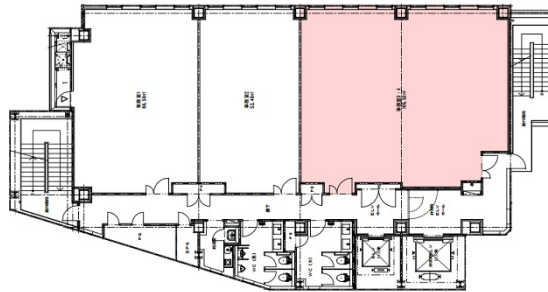

メイフィス金山駅前ビル (旧 : NFC金山駅前ビル) 12階31.92坪

愛知県名古屋市中区金山1-15-10

物件MAP

賃貸条件	
坪数	31.92坪
階数	12階
入居可能日	
ビル情報	
所在地	愛知県名古屋市中区金山1-15-10
最寄り駅	JR中央本線 金山駅 徒歩2分 名鉄名古屋本線 金山駅 徒歩2分 名古屋市営地下鉄名城線 金山駅 徒歩2分
エリア	金山・大須・上前津エリア
竣工	2020年7月
耐震	新耐震基準
階数	地上12階
用途	事務所
構造	S造
設備情報	
エレベーター	2基
空調	個別空調
OAフロア	OAフロア
基準階天井高	2,700mm
光ファイバー	有り
トイレ	男女別・室外
セキュリティ	有り
駐車場	無し