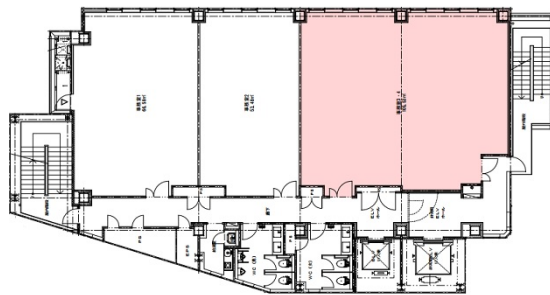

# メイフィス金山駅前ビル (旧：NFC金山駅前ビル) 9階31.92坪

愛知県名古屋市中区金山1-15-10

## 物件MAP

賃貸条件	
坪数	31.92坪
階数	9階
入居可能日	
ビル情報	
所在地	愛知県名古屋市中区金山1-15-10
最寄り駅	JR中央本線 金山駅 徒歩2分 名鉄名古屋本線 金山駅 徒歩2分 名古屋市営地下鉄名城線 金山駅 徒歩2分
エリア	金山・大須・上前津エリア
竣工	2020年7月
耐震	新耐震基準
階数	地上12階
用途	事務所
構造	S造
設備情報	
エレベーター	2基
空調	個別空調
OAフロア	OAフロア
基準階天井高	2,700mm
光ファイバー	有り
トイレ	男女別・室外
セキュリティ	有り
駐車場	無し