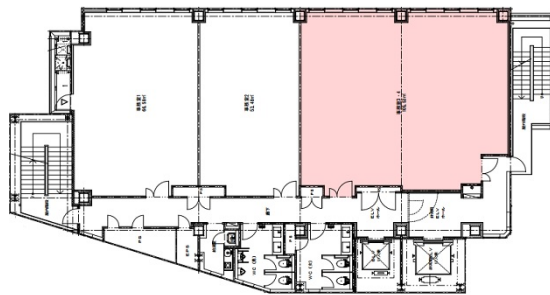

メイフィス金山駅前ビル (旧 : NFC金山駅前ビル) 9階31.92坪

愛知県名古屋市中区金山1-15-10

物件MAP

賃貸条件	
坪数	31.92坪
階数	9階
入居可能日	
ビル情報	
所在地	愛知県名古屋市中区金山1-15-10
最寄り駅	JR中央本線 金山駅 徒歩2分 名鉄名古屋本線 金山駅 徒歩2分 名古屋市営地下鉄名城線 金山駅 徒歩2分
エリア	金山・大須・上前津エリア
竣工	2020年7月
耐震	新耐震基準
階数	地上12階
用途	事務所
構造	S造
設備情報	
エレベーター	2基
空調	個別空調
OAフロア	OAフロア
基準階天井高	2,700mm
光ファイバー	有り
トイレ	男女別・室外
セキュリティ	有り
駐車場	無し