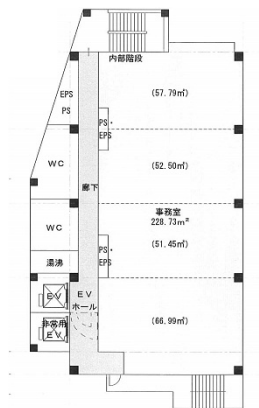

# メイフィス金山駅前ビル (旧 : NFC金山駅前ビル) 5階69.19坪

愛知県名古屋市中区金山1-15-10

## 物件MAP

賃貸条件	
坪数	69.19坪
階数	5階
入居可能日	
ビル情報	
所在地	愛知県名古屋市中区金山1-15-10
最寄り駅	JR中央本線 金山駅 徒歩2分 名鉄名古屋本線 金山駅 徒歩2分 名古屋市営地下鉄名城線 金山駅 徒歩2分
エリア	金山・大須・上前津エリア
竣工	2020年7月
耐震	新耐震基準
階数	地上12階
用途	事務所
構造	S造
設備情報	
エレベーター	2基
空調	個別空調
OAフロア	OAフロア
基準階天井高	2,700mm
光ファイバー	有り
トイレ	男女別・室外
セキュリティ	有り
駐車場	無し