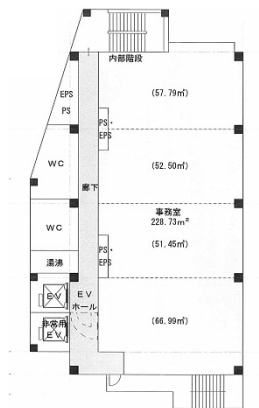

メイフィス金山駅前ビル (旧 : NFC金山駅前ビル) 5階69.19坪

愛知県名古屋市中区金山1-15-10

物件MAP

賃貸条件	
坪数	69.19坪
階数	5階
入居可能日	

ビル情報	
所在地	愛知県名古屋市中区金山1-15-10
最寄り駅	JR中央本線 金山駅 徒歩2分 名鉄名古屋本線 金山駅 徒歩2分 名古屋市営地下鉄名城線 金山駅 徒歩2分
エリア	金山・大須・上前津エリア
竣工	2020年7月
耐震	新耐震基準
階数	地上12階
用途	事務所
構造	S造

設備情報	
エレベーター	2基
空調	個別空調
OAフロア	OAフロア
基準階天井高	2,700mm
光ファイバー	有り
トイレ	男女別・室外
セキュリティ	有り
駐車場	無し

事務所移転の簡単検索サイト

Quick Service

クイックサービス

メイフィス金山駅前ビル (旧 : NFC金山駅前ビル) 5階69.19坪 愛知県名古屋市中区金山1-15-10

金山・大須・上前津エリア (ビルID : 0045847) の賃貸オフィス