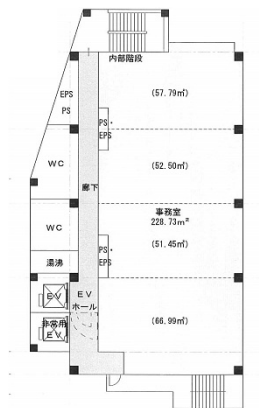

# メイフィス金山駅前ビル (旧 : NFC金山駅前ビル) 6階68.24坪

愛知県名古屋市中区金山1-15-10

## 物件MAP

賃貸条件	
坪数	68.24坪
階数	6階
入居可能日	

ビル情報	
所在地	愛知県名古屋市中区金山1-15-10
最寄り駅	JR中央本線 金山駅 徒歩2分 名鉄名古屋本線 金山駅 徒歩2分 名古屋市営地下鉄名城線 金山駅 徒歩2分
エリア	金山・大須・上前津エリア
竣工	2020年7月
耐震	新耐震基準
階数	地上12階
用途	事務所
構造	S造

設備情報	
エレベーター	2基
空調	個別空調
OAフロア	OAフロア
基準階天井高	2,700mm
光ファイバー	有り
トイレ	男女別・室外
セキュリティ	有り
駐車場	無し