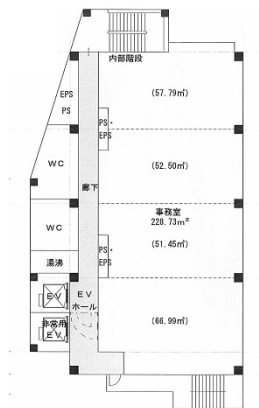

メイフィス金山駅前ビル (旧 : NFC金山駅前ビル) 6階68.24坪

愛知県名古屋市中区金山1-15-10

物件MAP

賃貸条件	
坪数	68.24坪
階数	6階
入居可能日	
ビル情報	
所在地	愛知県名古屋市中区金山1-15-10
最寄り駅	JR中央本線 金山駅 徒歩2分 名鉄名古屋本線 金山駅 徒歩2分 名古屋市営地下鉄名城線 金山駅 徒歩2分
エリア	金山・大須・上前津エリア
竣工	2020年7月
耐震	新耐震基準
階数	地上12階
用途	事務所
構造	S造
設備情報	
エレベーター	2基
空調	個別空調
OAフロア	OAフロア
基準階天井高	2,700mm
光ファイバー	有り
トイレ	男女別・室外
セキュリティ	有り
駐車場	無し