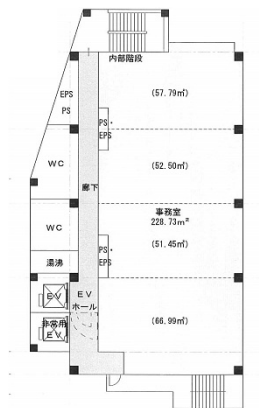

メイフィス金山駅前ビル (旧 : NFC金山駅前ビル) 7階69.19坪

愛知県名古屋市中区金山1-15-10

物件MAP

賃貸条件	
坪数	69.19坪
階数	7階
入居可能日	
ビル情報	
所在地	愛知県名古屋市中区金山1-15-10
最寄り駅	JR中央本線 金山駅 徒歩2分 名鉄名古屋本線 金山駅 徒歩2分 名古屋市営地下鉄名城線 金山駅 徒歩2分
エリア	金山・大須・上前津エリア
竣工	2020年7月
耐震	新耐震基準
階数	地上12階
用途	事務所
構造	S造
設備情報	
エレベーター	2基
空調	個別空調
OAフロア	OAフロア
基準階天井高	2,700mm
光ファイバー	有り
トイレ	男女別・室外
セキュリティ	有り
駐車場	無し