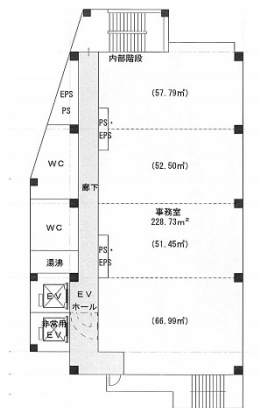

# メイフィス金山駅前ビル (旧 : NFC金山駅前ビル) 7階69.19坪

### 物件MAP

賃貸条件	
坪数	69.19坪
階数	7階
入居可能日	
ビル情報	
所在地	愛知県名古屋市中区金山1-15-10
最寄り駅	JR中央本線 金山駅 徒歩2分 名鉄名古屋本線 金山駅 徒歩2分 名古屋市営地下鉄名城線 金山駅 徒歩2分
エリア	金山・大須・上前津エリア
竣工	2020年7月
耐震	新耐震基準
階数	地上12階
用途	事務所
構造	S造
設備情報	
エレベーター	2基
空調	個別空調
OAフロア	OAフロア
基準階天井高	2,700mm
光ファイバー	有り
トイレ	男女別・室外
セキュリティ	有り
駐車場	無し