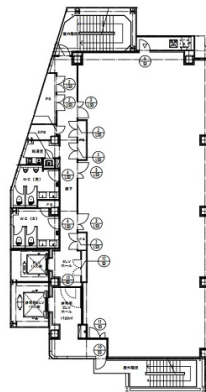

メイフィス金山駅前ビル (旧：NFC金山駅前ビル) 8階68.09坪

愛知県名古屋市中区金山1-15-10

物件MAP

賃貸条件	
坪数	68.09坪
階数	8階
入居可能日	
ビル情報	
所在地	愛知県名古屋市中区金山1-15-10
最寄り駅	JR中央本線 金山駅 徒歩2分 名鉄名古屋本線 金山駅 徒歩2分 名古屋市営地下鉄名城線 金山駅 徒歩2分
エリア	金山・大須・上前津エリア
竣工	2020年7月
耐震	新耐震基準
階数	地上12階
用途	事務所
構造	S造
設備情報	
エレベーター	2基
空調	個別空調
OAフロア	OAフロア
基準階天井高	2,700mm
光ファイバー	有り
トイレ	男女別・室外
セキュリティ	有り
駐車場	無し