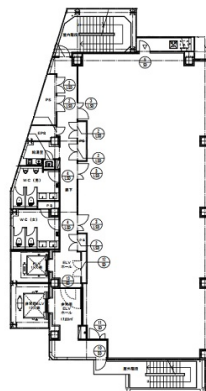

メイフィス金山駅前ビル (旧 : NFC金山駅前ビル) 8階68.09坪

愛知県名古屋市中区金山1-15-10

物件MAP

賃貸条件	
坪数	68.09坪
階数	8階
入居可能日	
ビル情報	
所在地	愛知県名古屋市中区金山1-15-10
最寄り駅	JR中央本線 金山駅 徒歩2分 名鉄名古屋本線 金山駅 徒歩2分 名古屋市営地下鉄名城線 金山駅 徒歩2分
エリア	金山・大須・上前津エリア
竣工	2020年7月
耐震	新耐震基準
階数	地上12階
用途	事務所
構造	S造
設備情報	
エレベーター	2基
空調	個別空調
OAフロア	OAフロア
基準階天井高	2,700mm
光ファイバー	有り
トイレ	男女別・室外
セキュリティ	有り
駐車場	無し