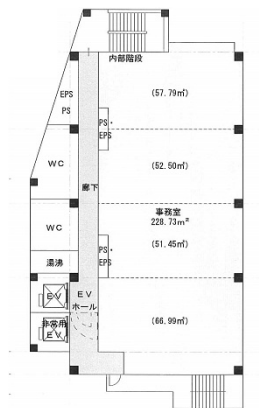

# メイフィス金山駅前ビル (旧 : NFC金山駅前ビル) 9階68.09坪

愛知県名古屋市中区金山1-15-10

## 物件MAP

賃貸条件	
坪数	68.09坪
階数	9階
入居可能日	

ビル情報	
所在地	愛知県名古屋市中区金山1-15-10
最寄り駅	JR中央本線 金山駅 徒歩2分 名鉄名古屋本線 金山駅 徒歩2分 名古屋市営地下鉄名城線 金山駅 徒歩2分
エリア	金山・大須・上前津エリア
竣工	2020年7月
耐震	新耐震基準
階数	地上12階
用途	事務所
構造	S造

設備情報	
エレベーター	2基
空調	個別空調
OAフロア	OAフロア
基準階天井高	2,700mm
光ファイバー	有り
トイレ	男女別・室外
セキュリティ	有り
駐車場	無し