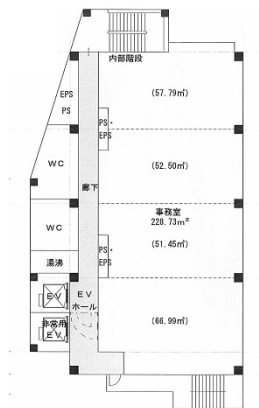

メイフィス金山駅前ビル (旧 : NFC金山駅前ビル) 9階68.09坪

愛知県名古屋市中区金山1-15-10

物件MAP

賃貸条件	
坪数	68.09坪
階数	9階
入居可能日	

ビル情報	
所在地	愛知県名古屋市中区金山1-15-10
最寄り駅	JR中央本線 金山駅 徒歩2分 名鉄名古屋本線 金山駅 徒歩2分 名古屋市営地下鉄名城線 金山駅 徒歩2分
エリア	金山・大須・上前津エリア
竣工	2020年7月
耐震	新耐震基準
階数	地上12階
用途	事務所
構造	S造

設備情報	
エレベーター	2基
空調	個別空調
OAフロア	OAフロア
基準階天井高	2,700mm
光ファイバー	有り
トイレ	男女別・室外
セキュリティ	有り
駐車場	無し

事務所移転の簡単検索サイト

Quick Service

クイックサービス

メイフィス金山駅前ビル (旧 : NFC金山駅前ビル) 9階68.09坪 愛知県名古屋市中区金山1-15-10

金山・大須・上前津エリア (ビルID : 0045847) の賃貸オフィス