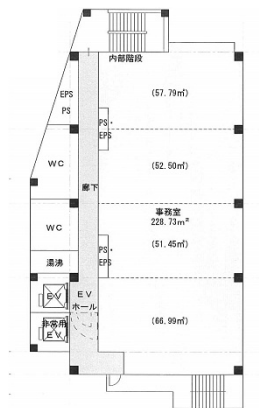

# メイフィス金山駅前ビル (旧 : NFC金山駅前ビル) 11階68.24坪

愛知県名古屋市中区金山1-15-10

## 物件MAP

賃貸条件	
坪数	68.24坪
階数	11階
入居可能日	
ビル情報	
所在地	愛知県名古屋市中区金山1-15-10
最寄り駅	JR中央本線 金山駅 徒歩2分 名鉄名古屋本線 金山駅 徒歩2分 名古屋市営地下鉄名城線 金山駅 徒歩2分
エリア	金山・大須・上前津エリア
竣工	2020年7月
耐震	新耐震基準
階数	地上12階
用途	事務所
構造	S造
設備情報	
エレベーター	2基
空調	個別空調
OAフロア	OAフロア
基準階天井高	2,700mm
光ファイバー	有り
トイレ	男女別・室外
セキュリティ	有り
駐車場	無し