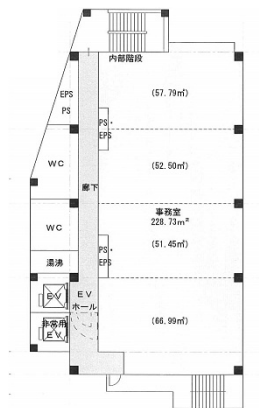

# メイフィス金山駅前ビル (旧 : NFC金山駅前ビル) 11階68.24坪

愛知県名古屋市中区金山1-15-10

## 物件MAP

賃貸条件	
坪数	68.24坪
階数	11階
入居可能日	

ビル情報	
所在地	愛知県名古屋市中区金山1-15-10
最寄り駅	JR中央本線 金山駅 徒歩2分 名鉄名古屋本線 金山駅 徒歩2分 名古屋市営地下鉄名城線 金山駅 徒歩2分
エリア	金山・大須・上前津エリア
竣工	2020年7月
耐震	新耐震基準
階数	地上12階
用途	事務所
構造	S造

設備情報	
エレベーター	2基
空調	個別空調
OAフロア	OAフロア
基準階天井高	2,700mm
光ファイバー	有り
トイレ	男女別・室外
セキュリティ	有り
駐車場	無し