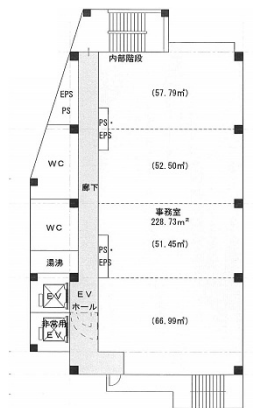

# メイフィス金山駅前ビル (旧 : NFC金山駅前ビル) 12階68.09坪

愛知県名古屋市中区金山1-15-10

## 物件MAP

| 賃貸条件  |        |
|-------|--------|
| 坪数    | 68.09坪 |
| 階数    | 12階    |
| 入居可能日 |        |

| ビル情報 |   |
|------|---|
| 所在地  | 愛知県名古屋市中区金山1-15-10  |
| 最寄り駅 | JR中央本線 金山駅 徒歩2分<br>名鉄名古屋本線 金山駅 徒歩2分<br>名古屋市営地下鉄名城線 金山駅 徒歩2分 |
| エリア  | 金山・大須・上前津エリア  |
| 竣工   | 2020年7月   |
| 耐震   | 新耐震基準   |
| 階数   | 地上12階   |
| 用途   | 事務所   |
| 構造   | S造  |

| 設備情報   |         |
|--------|---------|
| エレベーター | 2基      |
| 空調     | 個別空調    |
| OAフロア  | OAフロア   |
| 基準階天井高 | 2,700mm |
| 光ファイバー | 有り      |
| トイレ    | 男女別・室外  |
| セキュリティ | 有り      |
| 駐車場    | 無し      |