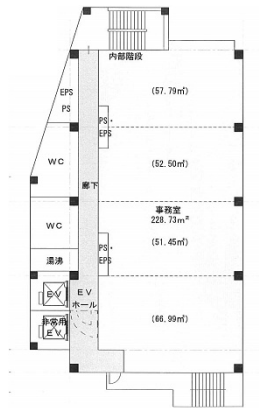

メイフィス金山駅前ビル (旧 : NFC金山駅前ビル) 4階69.19坪

愛知県名古屋市中区金山1-15-10

物件MAP

賃貸条件	
坪数	69.19坪
階数	4階
入居可能日	
ビル情報	
所在地	愛知県名古屋市中区金山1-15-10
最寄り駅	JR中央本線 金山駅 徒歩2分 名鉄名古屋本線 金山駅 徒歩2分 名古屋市営地下鉄名城線 金山駅 徒歩2分
エリア	金山・大須・上前津エリア
竣工	2020年7月
耐震	新耐震基準
階数	地上12階
用途	事務所
構造	S造
設備情報	
エレベーター	2基
空調	個別空調
OAフロア	OAフロア
基準階天井高	2,700mm
光ファイバー	有り
トイレ	男女別・室外
セキュリティ	有り
駐車場	無し