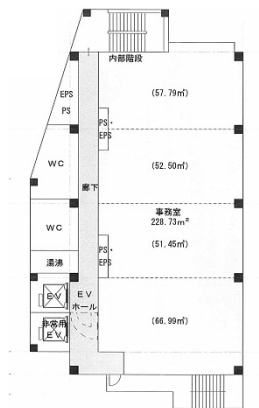

メイフィス金山駅前ビル (旧 : NFC金山駅前ビル) 4階69.19坪

愛知県名古屋市中区金山1-15-10

物件MAP

賃貸条件	
坪数	69.19坪
階数	4階
入居可能日	
ビル情報	
所在地	愛知県名古屋市中区金山1-15-10
最寄り駅	JR中央本線 金山駅 徒歩2分 名鉄名古屋本線 金山駅 徒歩2分 名古屋市営地下鉄名城線 金山駅 徒歩2分
エリア	金山・大須・上前津エリア
竣工	2020年7月
耐震	新耐震基準
階数	地上12階
用途	事務所
構造	S造
設備情報	
エレベーター	2基
空調	個別空調
OAフロア	OAフロア
基準階天井高	2,700mm
光ファイバー	有り
トイレ	男女別・室外
セキュリティ	有り
駐車場	無し