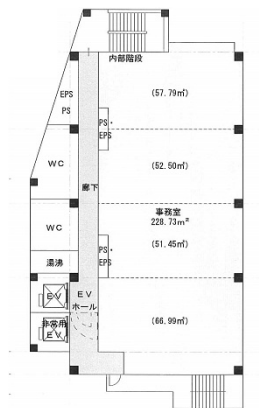

# メイフィス金山駅前ビル (旧 : NFC金山駅前ビル) 3階69.19坪

愛知県名古屋市中区金山1-15-10

## 物件MAP

賃貸条件	
坪数	69.19坪
階数	3階
入居可能日	

ビル情報	
所在地	愛知県名古屋市中区金山1-15-10
最寄り駅	JR中央本線 金山駅 徒歩2分 名鉄名古屋本線 金山駅 徒歩2分 名古屋市営地下鉄名城線 金山駅 徒歩2分
エリア	金山・大須・上前津エリア
竣工	2020年7月
耐震	新耐震基準
階数	地上12階
用途	事務所
構造	S造

設備情報	
エレベーター	2基
空調	個別空調
OAフロア	OAフロア
基準階天井高	2,700mm
光ファイバー	有り
トイレ	男女別・室外
セキュリティ	有り
駐車場	無し