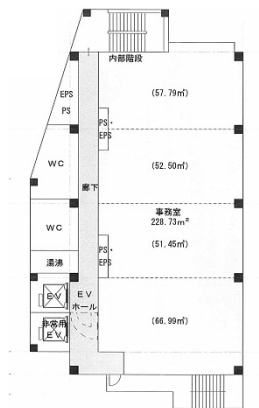

# メイフィス金山駅前ビル (旧 : NFC金山駅前ビル) 3階69.19坪

### 物件MAP

賃貸条件	
坪数	69.19坪
階数	3階
入居可能日	
ビル情報	
所在地	愛知県名古屋市中区金山1-15-10
最寄り駅	JR中央本線 金山駅 徒歩2分 名鉄名古屋本線 金山駅 徒歩2分 名古屋市営地下鉄名城線 金山駅 徒歩2分
エリア	金山・大須・上前津エリア
竣工	2020年7月
耐震	新耐震基準
階数	地上12階
用途	事務所
構造	S造
設備情報	
エレベーター	2基
空調	個別空調
OAフロア	OAフロア
基準階天井高	2,700mm
光ファイバー	有り
トイレ	男女別・室外
セキュリティ	有り
駐車場	無し