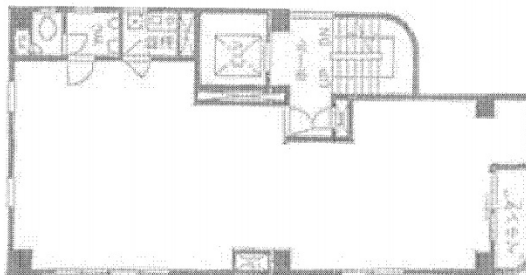

亀田ビル 5階22坪

東京都江東区亀戸6-16-7

物件MAP

賃貸条件	
月額賃料	198,000円（税別）
坪数	22坪
坪単価	9,000円（税別）
共益費	30,000円
礼金	無し
敷金（保証金）	6ヶ月
階数	5階
入居可能日	即日

ビル情報	
所在地	東京都江東区亀戸6-16-7
最寄り駅	JR中央・総武線 亀戸駅 徒歩3分 都営新宿線 西大島駅 徒歩8分
エリア	亀戸エリア
竣工	1993年1月
耐震	新耐震基準
階数	地上7階
用途	事務所
構造	RC造

設備情報	
エレベーター	1基
空調	
OAフロア	
基準階天井高	
光ファイバー	有り
トイレ	男女共用・室外
セキュリティ	有り
駐車場	無し

事務所移転の簡単検索サイト

Quick Service

クイックサービス

亀田ビル 5階22坪 東京都江東区亀戸6-16-7

亀戸エリア（ビルID：0045819）の賃貸オフィス

貸事務所・レンタルオフィス・オフィス移転ならQuickService

物件詳細はこちらから