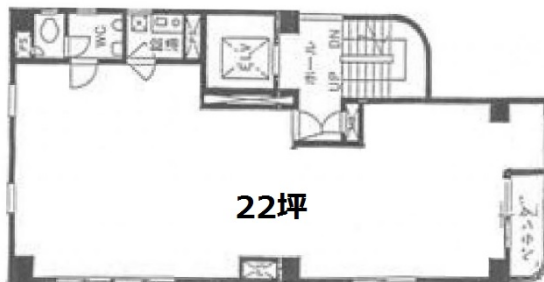

# 亀田ビル 3階22坪

東京都江東区亀戸6-16-7

## 物件MAP

賃貸条件	
坪数	22坪
階数	3階
入居可能日	

ビル情報	
所在地	東京都江東区亀戸6-16-7
最寄り駅	JR中央・総武線 亀戸駅 徒歩3分 都営新宿線 西大島駅 徒歩8分
エリア	亀戸エリア
竣工	1993年1月
耐震	新耐震基準
階数	地上7階
用途	事務所
構造	RC造

設備情報	
エレベーター	1基
空調	
OAフロア	
基準階天井高	
光ファイバー	有り
トイレ	男女共用・室外
セキュリティ	有り
駐車場	無し