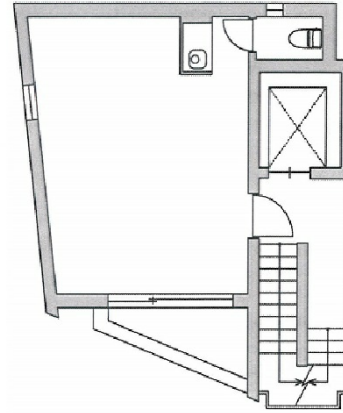

GranDuo千駄ヶ谷 2階8坪

東京都渋谷区千駄ヶ谷4-3-7

物件MAP

賃貸条件	
坪数	8坪
階数	2階
入居可能日	
ビル情報	
所在地	東京都渋谷区千駄ヶ谷4-3-7
最寄り駅	東京メトロ副都心線 北参道駅 徒歩2分 JR山手線 代々木駅 徒歩6分 小田急小田原線 南新宿駅 徒歩9分
エリア	原宿・代々木・初台エリア
竣工	2018年8月
耐震	新耐震基準
階数	地上5階
用途	事務所/店舗
構造	RC造
設備情報	
エレベーター	1基
空調	個別空調
OAフロア	その他
基準階天井高	
光ファイバー	有り
トイレ	男女共用・室内
セキュリティ	有り
駐車場	無し

GranDuo千駄ヶ谷 2階8坪 東京都渋谷区千駄ヶ谷4-3-7

原宿・代々木・初台エリア (ビルID: 0045807) の賃貸オフィス

貸事務所・レンタルオフィス・オフィス移転ならQuickService

物件詳細はこちらから

 0120-55-2620

【受付時間】平日9:30~18:30