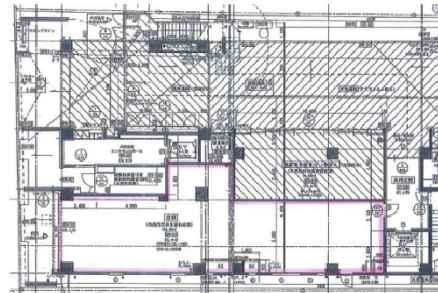

新宿御苑四方ビル 1階40.05坪

東京都新宿区大京町22-5

物件MAP

賃貸条件	
坪数	40.05坪
階数	1階
入居可能日	
ビル情報	
所在地	東京都新宿区大京町22-5
最寄り駅	東京メトロ丸ノ内線 四谷三丁目駅 徒歩5分 東京メトロ丸ノ内線 新宿御苑前駅 徒歩7分
エリア	四谷・市ヶ谷・飯田橋エリア
竣工	2018年8月
耐震	新耐震基準
階数	地上9階 地下2階
用途	事務所/店舗
構造	RC造、一部S造
設備情報	
エレベーター	1基
空調	
OAフロア	
基準階天井高	
光ファイバー	調査中
トイレ	男女別・室内
セキュリティ	調査中
駐車場	調査中