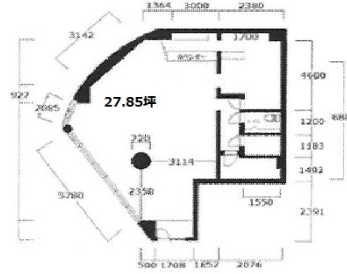

# B-STEPビル 1階27.85坪

東京都新宿区住吉町8-28

## 物件MAP

賃貸条件	
坪数	27.85坪
階数	1階 (102)
入居可能日	

ビル情報	
所在地	東京都新宿区住吉町8-28
最寄り駅	都営新宿線 曙橋駅 徒歩2分 東京メトロ丸ノ内線 四谷三丁目駅 徒歩8分
エリア	四谷・市ヶ谷・飯田橋エリア
竣工	1988年4月
耐震	新耐震基準
階数	地上6階
用途	店舗
構造	RC造

設備情報	
エレベーター	
空調	個別空調
OAフロア	その他
基準階天井高	
光ファイバー	調査中
トイレ	男女共用・室外
セキュリティ	調査中
駐車場	調査中