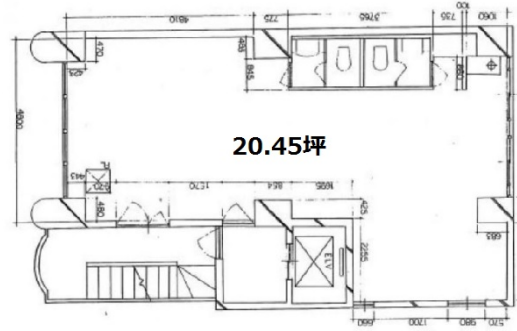

D5ビル 5階20.45坪

東京都新宿区新宿5-9-23

物件MAP

賃貸条件	
月額賃料	280,000円 (税別)
坪数	20.45坪
坪単価	13,692円 (税別)
共益費	40,900円
礼金	1ヶ月
敷金 (保証金)	4ヶ月
階数	5階
入居可能日	相談

ビル情報	
所在地	東京都新宿区新宿5-9-23
最寄り駅	東京メトロ丸ノ内線 新宿御苑前駅 徒歩6分
エリア	その他東京
竣工	1986年10月
耐震	新耐震基準
階数	地上6階
用途	事務所
構造	RC造

設備情報	
エレベーター	1基
空調	
OAフロア	その他
基準階天井高	
光ファイバー	有り
トイレ	男女共用・室内
セキュリティ	有り
駐車場	無し