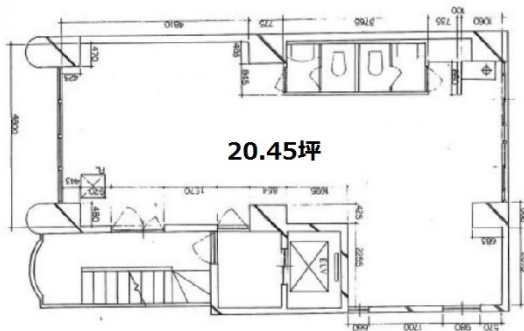

D5ビル 5階20.45坪

東京都新宿区新宿5-9-23

物件MAP

賃貸条件	
月額賃料	280,000円 (税別)
坪数	20.45坪
坪単価	13,692円 (税別)
共益費	40,900円
礼金	1ヶ月
敷金 (保証金)	4ヶ月
階数	5階
入居可能日	相談

ビル情報	
所在地	東京都新宿区新宿5-9-23
最寄り駅	東京メトロ丸ノ内線 新宿御苑前駅 徒歩6分
エリア	その他東京
竣工	1986年10月
耐震	新耐震基準
階数	地上6階
用途	事務所
構造	RC造