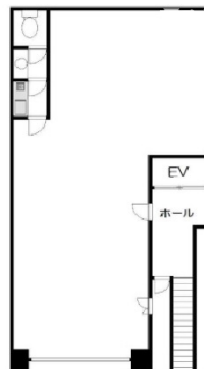

D5ビル 4階20.45坪

東京都新宿区新宿5-9-23

物件MAP

賃貸条件	
坪数	20.45坪
階数	4階（先行有り）
入居可能日	
ビル情報	
所在地	東京都新宿区新宿5-9-23
最寄り駅	東京メトロ丸ノ内線 新宿御苑前駅 徒歩6分
エリア	その他東京
竣工	1986年10月
耐震	新耐震基準
階数	地上6階
用途	事務所
構造	RC造
設備情報	
エレベーター	1基
空調	
OAフロア	その他
基準階天井高	
光ファイバー	有り
トイレ	男女共用・室内
セキュリティ	有り
駐車場	無し