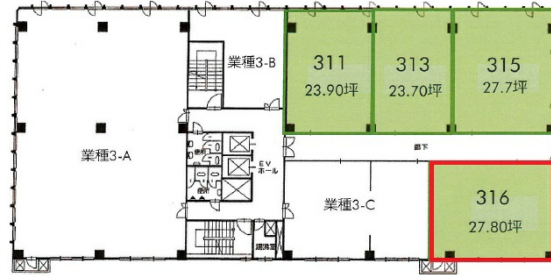

白菊グランドビル 3階27.37坪

兵庫県明石市大明石町1-7-4

物件MAP

賃貸条件	
坪数	27.37坪
階数	3階 (316)
入居可能日	即日
ビル情報	
所在地	兵庫県明石市大明石町1-7-4
最寄り駅	JR山陽本線(神戸線) 明石駅 徒歩2分 山陽電鉄本線 山陽明石駅 徒歩8分 山陽電鉄本線 人丸前駅 徒歩16分 山陽電鉄本線 西新町駅 徒歩16分 山陽電鉄本線 大蔵谷駅 徒歩23分
エリア	その他兵庫
竣工	1975年2月
耐震	耐震補強済
階数	地上12階 地下2階
用途	事務所
構造	SRC造
設備情報	
エレベーター	2基
空調	セントラル空調
OAフロア	
基準階天井高	2,500mm
光ファイバー	有り
トイレ	男女別・室外
セキュリティ	無し
駐車場	

事務所移転の簡単検索サイト

Quick Service

クイックサービス

白菊グランドビル 3階27.37坪 兵庫県明石市大明石町1-7-4

その他兵庫 (ビルID: 0045742) の賃貸オフィス

貸事務所・レンタルオフィス・オフィス移転なら**QuickService**

物件詳細はこちらから

0120-55-2620