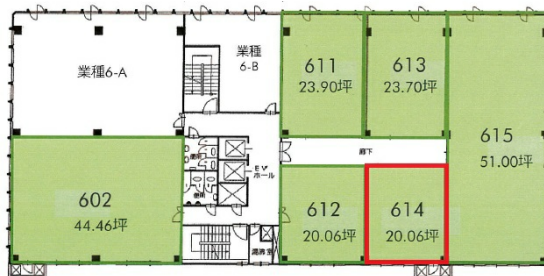

# 白菊グランドビル 6階17.57坪

兵庫県明石市大明石町1-7-4

## 物件MAP

| 賃貸条件   |  |
|--------|--|
| 坪数     | 17.57坪   |
| 階数     | 6階 (614 先行有)   |
| 入居可能日  |  |
| ビル情報   |  |
| 所在地    | 兵庫県明石市大明石町1-7-4  |
| 最寄り駅   | JR山陽本線(神戸線) 明石駅 徒歩2分<br>山陽電鉄本線 山陽明石駅 徒歩8分<br>山陽電鉄本線 人丸前駅 徒歩16分<br>山陽電鉄本線 西新町駅 徒歩16分<br>山陽電鉄本線 大蔵谷駅 徒歩23分 |
| エリア    | その他兵庫  |
| 竣工     | 1975年2月  |
| 耐震     | 耐震補強済  |
| 階数     | 地上12階 地下2階   |
| 用途     | 事務所  |
| 構造     | SRC造   |
| 設備情報   |  |
| エレベーター | 2基   |
| 空調     | セントラル空調  |
| OAフロア  |  |
| 基準階天井高 | 2,500mm  |
| 光ファイバー | 有り   |
| トイレ    | 男女別・室外   |
| セキュリティ | 無し   |
| 駐車場    |  |