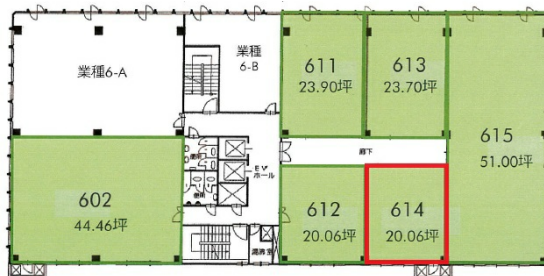

白菊グランドビル 6階17.57坪

兵庫県明石市大明石町1-7-4

物件MAP

賃貸条件	
坪数	17.57坪
階数	6階 (614 先行有)
入居可能日	
ビル情報	
所在地	兵庫県明石市大明石町1-7-4
最寄り駅	JR山陽本線(神戸線) 明石駅 徒歩2分 山陽電鉄本線 山陽明石駅 徒歩8分 山陽電鉄本線 人丸前駅 徒歩16分 山陽電鉄本線 西新町駅 徒歩16分 山陽電鉄本線 大蔵谷駅 徒歩23分
エリア	その他兵庫
竣工	1975年2月
耐震	耐震補強済
階数	地上12階 地下2階
用途	事務所
構造	SRC造
設備情報	
エレベーター	2基
空調	セントラル空調
OAフロア	
基準階天井高	2,500mm
光ファイバー	有り
トイレ	男女別・室外
セキュリティ	無し
駐車場	

事務所移転の簡単検索サイト

Quick Service

クイックサービス

白菊グランドビル 6階17.57坪 兵庫県明石市大明石町1-7-4

その他兵庫 (ビルID: 0045742) の賃貸オフィス

貸事務所・レンタルオフィス・オフィス移転ならQuickService

物件詳細はこちらから

0120-55-2620