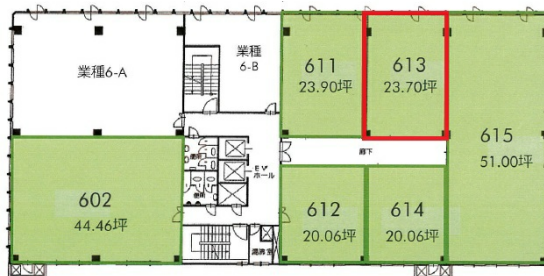

白菊グランドビル 6階22.02坪

兵庫県明石市大明石町1-7-4

物件MAP

賃貸条件	
坪数	22.02坪
階数	6階 (613 先行有)
入居可能日	
ビル情報	
所在地	兵庫県明石市大明石町1-7-4
最寄り駅	JR山陽本線(神戸線) 明石駅 徒歩2分 山陽電鉄本線 山陽明石駅 徒歩8分 山陽電鉄本線 人丸前駅 徒歩16分 山陽電鉄本線 西新町駅 徒歩16分 山陽電鉄本線 大蔵谷駅 徒歩23分
エリア	その他兵庫
竣工	1975年2月
耐震	耐震補強済
階数	地上12階 地下2階
用途	事務所
構造	SRC造
設備情報	
エレベーター	2基
空調	セントラル空調
OAフロア	
基準階天井高	2,500mm
光ファイバー	有り
トイレ	男女別・室外
セキュリティ	無し
駐車場	

事務所移転の簡単検索サイト

Quick Service

クイックサービス

白菊グランドビル 6階22.02坪 兵庫県明石市大明石町1-7-4

その他兵庫 (ビルID: 0045742) の賃貸オフィス

貸事務所・レンタルオフィス・オフィス移転ならQuickService

物件詳細はこちらから

0120-55-2620