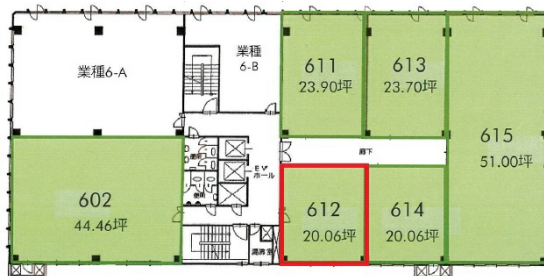

白菊グランドビル 6階17.57坪

兵庫県明石市大明石町1-7-4

物件MAP

賃貸条件	
坪数	17.57坪
階数	6階 (612)
入居可能日	即日
ビル情報	
所在地	兵庫県明石市大明石町1-7-4
最寄り駅	JR山陽本線(神戸線) 明石駅 徒歩2分 山陽電鉄本線 山陽明石駅 徒歩8分 山陽電鉄本線 人丸前駅 徒歩16分 山陽電鉄本線 西新町駅 徒歩16分 山陽電鉄本線 大蔵谷駅 徒歩23分
エリア	その他兵庫
竣工	1975年2月
耐震	耐震補強済
階数	地上12階 地下2階
用途	事務所
構造	SRC造
設備情報	
エレベーター	2基
空調	セントラル空調
OAフロア	
基準階天井高	2,500mm
光ファイバー	有り
トイレ	男女別・室外
セキュリティ	無し
駐車場	