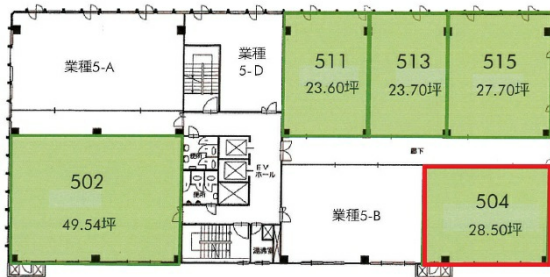

白菊グランドビル 5階28.5坪

兵庫県明石市大明石町1-7-4

物件MAP

賃貸条件	
坪数	28.5坪
階数	5階 (504)
入居可能日	
ビル情報	
所在地	兵庫県明石市大明石町1-7-4
最寄り駅	JR山陽本線(神戸線) 明石駅 徒歩2分 山陽電鉄本線 山陽明石駅 徒歩8分 山陽電鉄本線 人丸前駅 徒歩16分 山陽電鉄本線 西新町駅 徒歩16分 山陽電鉄本線 大蔵谷駅 徒歩23分
エリア	その他兵庫
竣工	1975年2月
耐震	耐震補強済
階数	地上12階 地下2階
用途	事務所/店舗
構造	SRC造
設備情報	
エレベーター	2基
空調	セントラル空調
OAフロア	
基準階天井高	2,500mm
光ファイバー	有り
トイレ	男女別・室外
セキュリティ	無し
駐車場	

事務所移転の簡単検索サイト

Quick Service

クイックサービス

白菊グランドビル 5階28.5坪 兵庫県明石市大明石町1-7-4

その他兵庫 (ビルID: 0045742) の賃貸オフィス

貸事務所・レンタルオフィス・オフィス移転ならQuickService

物件詳細はこちらから

0120-55-2620