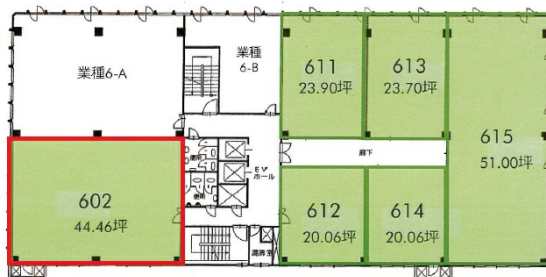

# 白菊グランドビル 6階44.89坪

兵庫県明石市大明石町1-7-4

## 物件MAP

賃貸条件	
坪数	44.89坪
階数	6階 (602)
入居可能日	即日
ビル情報	
所在地	兵庫県明石市大明石町1-7-4
最寄り駅	JR山陽本線(神戸線) 明石駅 徒歩2分 山陽電鉄本線 山陽明石駅 徒歩8分 山陽電鉄本線 人丸前駅 徒歩16分 山陽電鉄本線 西新町駅 徒歩16分 山陽電鉄本線 大蔵谷駅 徒歩23分
エリア	その他兵庫
竣工	1975年2月
耐震	耐震補強済
階数	地上12階 地下2階
用途	事務所
構造	SRC造
設備情報	
エレベーター	2基
空調	セントラル空調
OAフロア	
基準階天井高	2,500mm
光ファイバー	有り
トイレ	男女別・室外
セキュリティ	無し
駐車場	