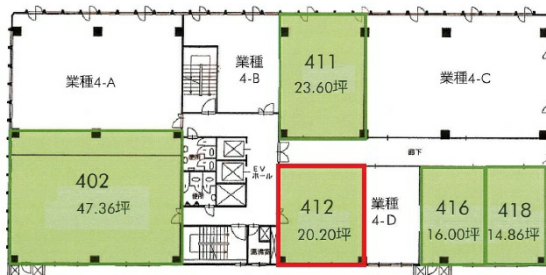

白菊グランドビル 4階17.58坪

兵庫県明石市大明石町1-7-4

物件MAP

賃貸条件	
坪数	17.58坪
階数	4階 (412)
入居可能日	即日
ビル情報	
所在地	兵庫県明石市大明石町1-7-4
最寄り駅	JR山陽本線(神戸線) 明石駅 徒歩2分 山陽電鉄本線 山陽明石駅 徒歩8分 山陽電鉄本線 人丸前駅 徒歩16分 山陽電鉄本線 西新町駅 徒歩16分 山陽電鉄本線 大蔵谷駅 徒歩23分
エリア	その他兵庫
竣工	1975年2月
耐震	耐震補強済
階数	地上12階 地下2階
用途	事務所
構造	SRC造
設備情報	
エレベーター	2基
空調	セントラル空調
OAフロア	
基準階天井高	2,500mm
光ファイバー	有り
トイレ	男女別・室外
セキュリティ	無し
駐車場	