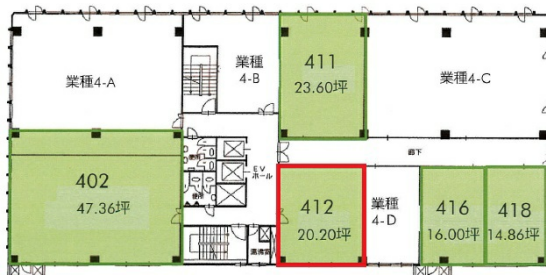

白菊グランドビル 4階17.58坪

兵庫県明石市大明石町1-7-4

物件MAP

賃貸条件	
坪数	17.58坪
階数	4階 (412)
入居可能日	即日
ビル情報	
所在地	兵庫県明石市大明石町1-7-4
最寄り駅	JR山陽本線(神戸線) 明石駅 徒歩2分 山陽電鉄本線 山陽明石駅 徒歩8分 山陽電鉄本線 人丸前駅 徒歩16分 山陽電鉄本線 西新町駅 徒歩16分 山陽電鉄本線 大蔵谷駅 徒歩23分
エリア	その他兵庫
竣工	1975年2月
耐震	耐震補強済
階数	地上12階 地下2階
用途	事務所
構造	SRC造
設備情報	
エレベーター	2基
空調	セントラル空調
OAフロア	
基準階天井高	2,500mm
光ファイバー	有り
トイレ	男女別・室外
セキュリティ	無し
駐車場	

事務所移転の簡単検索サイト

Quick Service

クイックサービス

白菊グランドビル 4階17.58坪 兵庫県明石市大明石町1-7-4

その他兵庫 (ビルID: 0045742) の賃貸オフィス

貸事務所・レンタルオフィス・オフィス移転ならQuickService

物件詳細はこちらから

0120-55-2620