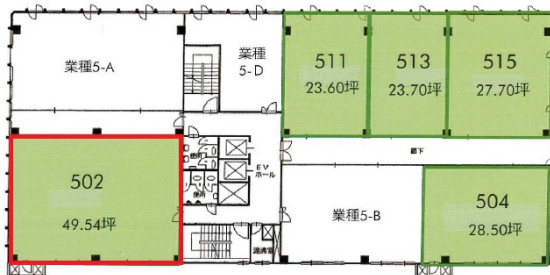

白菊グランドビル 5階45.31坪

兵庫県明石市大明石町1-7-4

物件MAP

| 賃貸条件 | |
|--------|--|
| 坪数 | 45.31坪 |
| 階数 | 5階 (502) |
| 入居可能日 | 即日 |
| ビル情報 | |
| 所在地 | 兵庫県明石市大明石町1-7-4 |
| 最寄り駅 | JR山陽本線(神戸線) 明石駅 徒歩2分 山陽電鉄本線 山陽明石駅 徒歩8分 山陽電鉄本線 人丸前駅 徒歩16分 山陽電鉄本線 西新町駅 徒歩16分 山陽電鉄本線 大蔵谷駅 徒歩23分 |
| エリア | その他兵庫 |
| 竣工 | 1975年2月 |
| 耐震 | 耐震補強済 |
| 階数 | 地上12階 地下2階 |
| 用途 | 事務所 |
| 構造 | SRC造 |
| 設備情報 | |
| エレベーター | 2基 |
| 空調 | セントラル空調 |
| OAフロア | |
| 基準階天井高 | 2,500mm |
| 光ファイバー | 有り |
| トイレ | 男女別・室外 |
| セキュリティ | 無し |
| 駐車場 | |