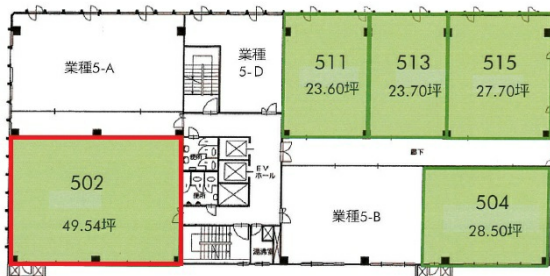

白菊グランドビル 5階45.31坪

兵庫県明石市大明石町1-7-4

物件MAP

賃貸条件	
坪数	45.31坪
階数	5階 (502)
入居可能日	即日
ビル情報	
所在地	兵庫県明石市大明石町1-7-4
最寄り駅	JR山陽本線(神戸線) 明石駅 徒歩2分 山陽電鉄本線 山陽明石駅 徒歩8分 山陽電鉄本線 人丸前駅 徒歩16分 山陽電鉄本線 西新町駅 徒歩16分 山陽電鉄本線 大蔵谷駅 徒歩23分
エリア	その他兵庫
竣工	1975年2月
耐震	耐震補強済
階数	地上12階 地下2階
用途	事務所
構造	SRC造
設備情報	
エレベーター	2基
空調	セントラル空調
OAフロア	
基準階天井高	2,500mm
光ファイバー	有り
トイレ	男女別・室外
セキュリティ	無し
駐車場	

事務所移転の簡単検索サイト

Quick Service

クイックサービス

白菊グランドビル 5階45.31坪 兵庫県明石市大明石町1-7-4

その他兵庫 (ビルID: 0045742) の賃貸オフィス

貸事務所・レンタルオフィス・オフィス移転ならQuickService

物件詳細はこちらから

0120-55-2620