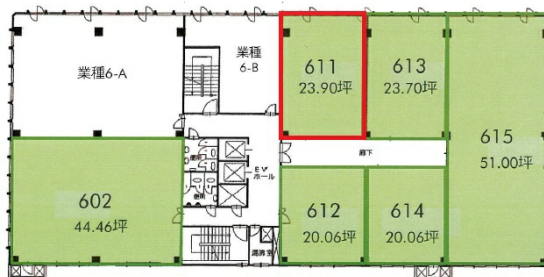

白菊グランドビル 6階22.02坪

兵庫県明石市大明石町1-7-4

物件MAP

| 賃貸条件 | |
|--------|--|
| 坪数 | 22.02坪 |
| 階数 | 6階 (611 先行有) |
| 入居可能日 | 即日 |
| ビル情報 | |
| 所在地 | 兵庫県明石市大明石町1-7-4 |
| 最寄り駅 | JR山陽本線(神戸線) 明石駅 徒歩2分 山陽電鉄本線 山陽明石駅 徒歩8分 山陽電鉄本線 人丸前駅 徒歩16分 山陽電鉄本線 西新町駅 徒歩16分 山陽電鉄本線 大蔵谷駅 徒歩23分 |
| エリア | その他兵庫 |
| 竣工 | 1975年2月 |
| 耐震 | 耐震補強済 |
| 階数 | 地上12階 地下2階 |
| 用途 | 事務所 |
| 構造 | SRC造 |
| 設備情報 | |
| エレベーター | 2基 |
| 空調 | セントラル空調 |
| OAフロア | |
| 基準階天井高 | 2,500mm |
| 光ファイバー | 有り |
| トイレ | 男女別・室外 |
| セキュリティ | 無し |
| 駐車場 | |