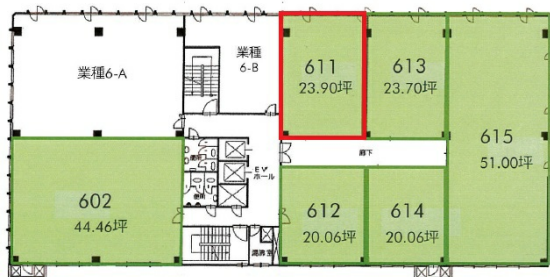

白菊グランドビル 6階22.02坪

兵庫県明石市大明石町1-7-4

物件MAP

賃貸条件	
坪数	22.02坪
階数	6階 (611 先行有)
入居可能日	即日
ビル情報	
所在地	兵庫県明石市大明石町1-7-4
最寄り駅	JR山陽本線(神戸線) 明石駅 徒歩2分 山陽電鉄本線 山陽明石駅 徒歩8分 山陽電鉄本線 人丸前駅 徒歩16分 山陽電鉄本線 西新町駅 徒歩16分 山陽電鉄本線 大蔵谷駅 徒歩23分
エリア	その他兵庫
竣工	1975年2月
耐震	耐震補強済
階数	地上12階 地下2階
用途	事務所
構造	SRC造
設備情報	
エレベーター	2基
空調	セントラル空調
OAフロア	
基準階天井高	2,500mm
光ファイバー	有り
トイレ	男女別・室外
セキュリティ	無し
駐車場	

事務所移転の簡単検索サイト

Quick Service

クイックサービス

白菊グランドビル 6階22.02坪 兵庫県明石市大明石町1-7-4

その他兵庫 (ビルID: 0045742) の賃貸オフィス

貸事務所・レンタルオフィス・オフィス移転ならQuickService

物件詳細はこちらから

0120-55-2620