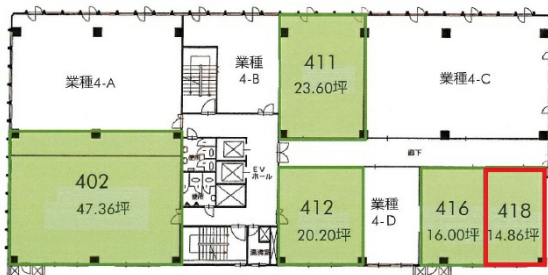

# 白菊グランドビル 4階13.05坪

兵庫県明石市大明石町1-7-4

## 物件MAP

賃貸条件	
坪数	13.05坪
階数	4階 (418 先行有)
入居可能日	即日
ビル情報	
所在地	兵庫県明石市大明石町1-7-4
最寄り駅	JR山陽本線(神戸線) 明石駅 徒歩2分 山陽電鉄本線 山陽明石駅 徒歩8分 山陽電鉄本線 人丸前駅 徒歩16分 山陽電鉄本線 西新町駅 徒歩16分 山陽電鉄本線 大蔵谷駅 徒歩23分
エリア	その他兵庫
竣工	1975年2月
耐震	耐震補強済
階数	地上12階 地下2階
用途	事務所
構造	SRC造
設備情報	
エレベーター	2基
空調	セントラル空調
OAフロア	
基準階天井高	2,500mm
光ファイバー	有り
トイレ	男女別・室外
セキュリティ	無し
駐車場	